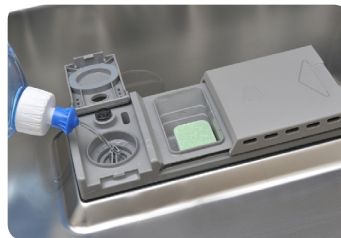

> ANWENDUNGSBEISPIELE:

> ANWENDUNG:

Gewerbliche Spülmaschine:
0,1-0,4 ml/l über automatische Dosiergeräte in Abhängigkeit vom Material des Spülgutes und der Wasserqualität. Besonders geeignet für den Einsatz bei Hartwasser und bei schlecht benetzbaren Spülgutteilen aus Edelstahl und Kunststoff (z.B. Mehrwegbecher, Transportkisten, Tablett, Clochen)
Hausgeräte:
Klarspüler in den Klarspüler-Vorratsbehälter einfüllen. Die Spülmaschine dosiert automatisch. Nähere Informationen entnehmen Sie bitte der Gebrauchsanweisung Ihrer Spülmaschine.

> BESONDERE HINWEISE:

KLARSPÜLER SAUER darf als saures Produkt nicht mit chlorhaltigen Geschirrspülmitteln gemischt werden (Chlorgasgefahr!)

> Weitere Hinweise entnehmen Sie bitte unserem Sicherheitsdatenblatt gem. EG-Richtlinie 91/155/EWG.

> ANGABE DER INHALTSSTOFFE /EG-EMPF. 89/542/EWG:

5-15% nichtionische Tenside. Weitere Inhaltsstoffe: Farbstoffe

> LIEFERBAR SIND: 1000 ML, 10 LITER, 25 KG